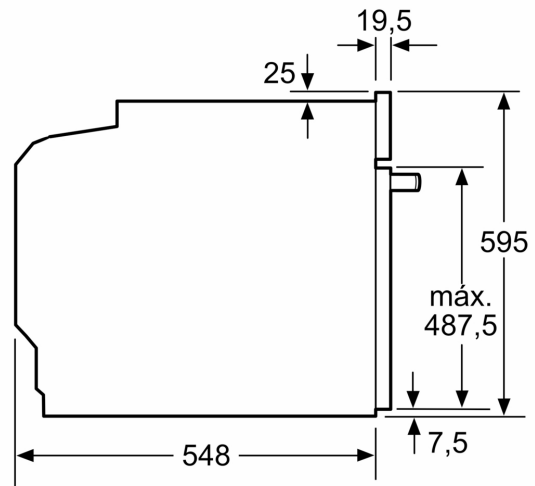

#### Información técnica

- Longitud del cable de conexión: 120 cm
- Tensión nominal: 220 - 240 V
- Potencia total a red eléctrica: 3.4 kw

#### Medidas

- Dimensiones del aparato (alto x ancho x fondo): 595 mm x 594 mm x 548 mm
- Dimensiones de encastre (alto x ancho x fondo): 585 mm-595 mm x 560 mm-568 mm x 550 mm
- Consultar y respetar las dimensiones de encastre facilitadas en el manual de instalación
- Recomendamos elegir productos complementarios de la Serie SER6, para asegurar una combinación óptima de tus electrodomésticos.
- autoCook:

**Serie 6, Horno, 60 x 60 cm, Negro**  
**HBG536EB3**

Dimensiones en mm

**A:** 19,5 mm  
**B:** Espacio para la conexión del aparato  
 320 x 115 mm

Montaje con una placa.

Dimensiones en mm