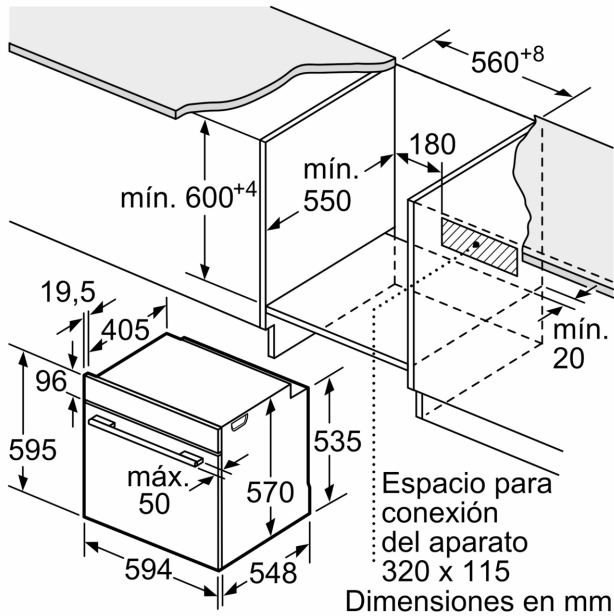

#### Seguridad

- Puerta extrafría de 40°C
- 3 UN cristales de puerta fría
- Bloqueo de seguridad para niños

#### Información técnica

- Longitud del cable de conexión: 120 cm
- Tensión nominal: 220 - 240 V
- Potencia total a red eléctrica: 3.4 kw

#### Medidas

- Dimensiones del aparato (alto x ancho x fondo): 595 mm x 594 mm x 548 mm
- Dimensiones de encastre (alto x ancho x fondo): 585 mm-595 mm x 560 mm-568 mm x 550 mm
- Consultar y respetar las dimensiones de encastre facilitadas en el manual de instalación
- Recomendamos elegir productos complementarios de la Serie SER6, para asegurar una combinación óptima de tus electrodomésticos.
- autoCook:

**Serie 6, Horno, 60 x 60 cm, Negro**  
**HBG536EB3**

Dimensiones en mm

**A:** 19,5 mm  
**B:** Espacio para la conexión del aparato  
 320 x 115 mm

Montaje con una placa.

Dimensiones en mm