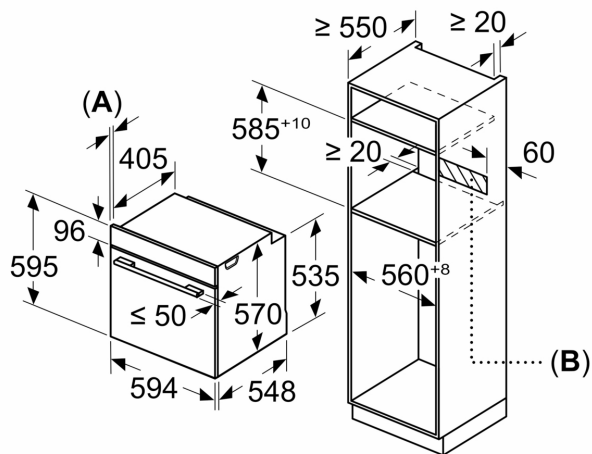

#### Información técnica

- Longitud del cable de conexión: 120 cm
- Tensión nominal: 220 - 240 V
- Potencia total a red eléctrica: 3.4 kw

#### Medidas

- Dimensiones del aparato (alto x ancho x fondo): 595 mm x 594 mm x 548 mm
- Dimensiones de encastre (alto x ancho x fondo): 585 mm-595 mm x 560 mm-568 mm x 550 mm
- Consultar y respetar las dimensiones de encastre facilitadas en el manual de instalación
- Recomendamos elegir productos complementarios de la Serie SER6, para asegurar una combinación óptima de tus electrodomésticos.
- autoCook:

**Serie 6, Horno, 60 x 60 cm, Negro**  
**HBG536EB3**

Dimensiones en mm

**A:** 19,5 mm  
**B:** Espacio para la conexión del aparato  
 320 x 115 mm

Montaje con una placa.

Dimensiones en mm