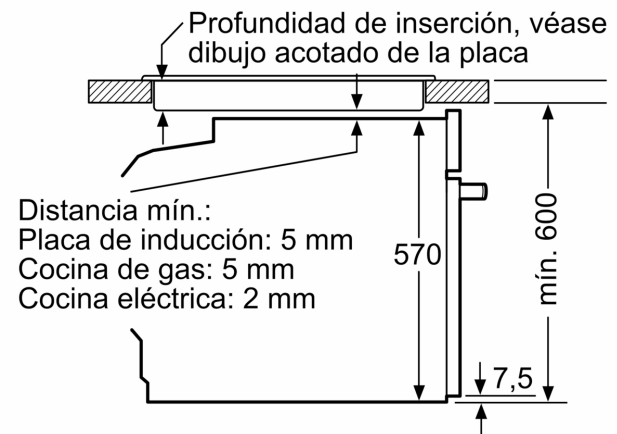

#### Información técnica

- Longitud del cable de conexión: 120 cm
- Tensión nominal: 220 - 240 V
- Potencia total a red eléctrica: 3.4 kw

#### Medidas

- Dimensiones del aparato (alto x ancho x fondo): 595 mm x 594 mm x 548 mm
- Dimensiones de encastre (alto x ancho x fondo): 585 mm-595 mm x 560 mm-568 mm x 550 mm
- Consultar y respetar las dimensiones de encastre facilitadas en el manual de instalación
- Recomendamos elegir productos complementarios de la Serie SER6, para asegurar una combinación óptima de tus electrodomésticos.
- autoCook:

**Serie 6, Horno, 60 x 60 cm, Negro**  
**HBG536EB3**

Dimensiones en mm

**A:** 19,5 mm  
**B:** Espacio para la conexión del aparato  
 320 x 115 mm

Montaje con una placa.

Dimensiones en mm